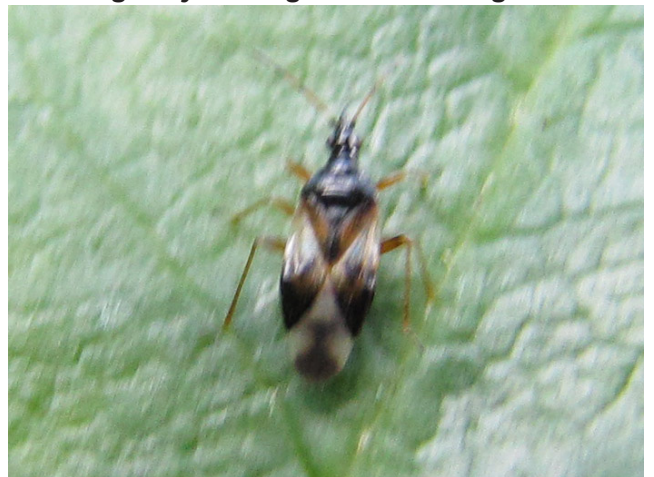

Alm. løvtæge nymfer 24-8-10 haven

Grøn bredtæge vinterdragt 22-3-12 haven

Lille bærtæge 28-9-10 haven

Alm. bærtæge 4-9-11 haven

Rødbenet bredtæge 29-7-07 haven

Alm kåltæge 28-8-10 haven

nymfe Rødbenet bredtæge 14-6-11 haven

Stribetæge 28-7-10 Gedhus

Grøn bredtæge 1-9-11 haven

Grøn bredtæge 29-9-9 haven

Torntæge 2-10-10 haven

Blå bredtæge 20-4-11 haven

Skinnende bladlustæge nymfe 30-9-12 haven

Kortvinget nymfetæge 16-7-09 mergel

Blå bredtæge 4-6-10 haven

Skinnende bladlustæge 12-10-11 haven

Skræppetæge 27-9-11 haven

Alm. barktæge 25-4-11 haven

Stor frøtæge 8-9-09 haven

Trapezonotus sp han 19-4-11 haven

Drymus ryeei i huset 9-10-09 Karup